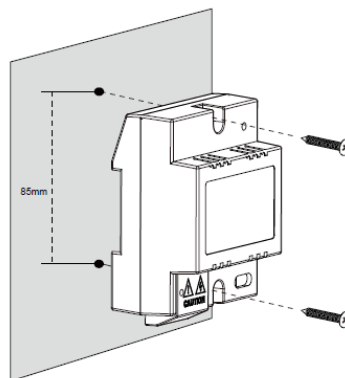

DT-DBC

Unitate de control pentru un
singur apartament

DESCRIERE

Unitate de control DT-DBC pentru un singur apartament cu conexiune pe 2 fire. Fiecare post de interior are nevoie de un DT-DBC in afara de ultimul din retea care poate fi conectat la cel precedent.

CARACTERISTICI

- Compatibil cu toate posturile interioare si exterioare DT

SPECIFICATII

- Alimentare: 24Vcc
- Consum: 0.25 ~ 0.5A
- Temperatura: -20°C~45°C
- Cablaj: 2 fire fara polaritate
- Dimensiuni: L89mm x W70mm x H45mm