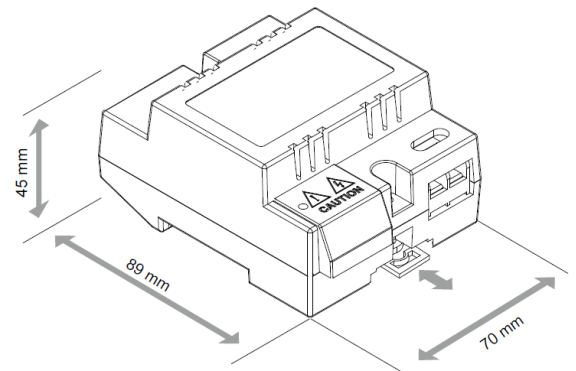

DT-DBC

Unitate de control pentru un
singur apartament

DESCRIERE

Unitate de control DT-DBC pentru un singur apartament cu conexiune pe 2 fire. Fiecare post de interior are nevoie de un DT-DBC in afara de ultimul din retea care poate fi conectat la cel precedent.

CARACTERISTICI

- Compatibil cu toate posturile interioare si exterioare DT

SPECIFICATII

- Alimentare: 24Vcc
- Consum: 0.25 ~ 0.5A
- Temperatura: -20°C~45°C
- Cablaj: 2 fire fara polaritate
- Dimensiuni: L89mm x W70mm x H45mm