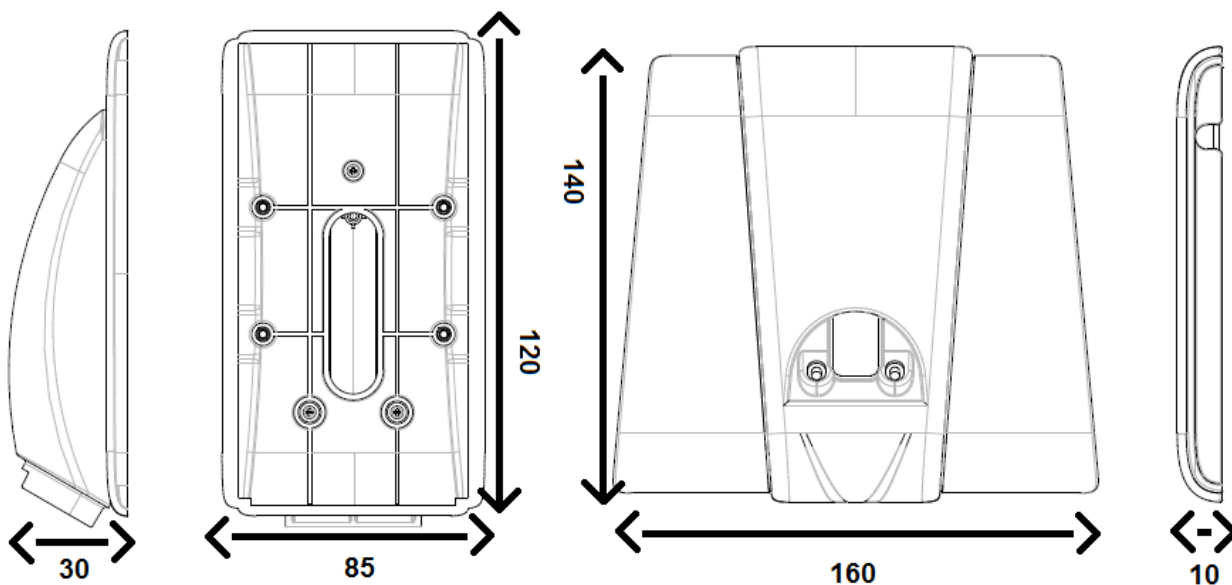

DT-STAND

Suport de birou pentru
posturile interioare

DESCRIERE

Suport de birou pentru posturile interioare DT-STAND.

SPECIFICATII

- Compatibil cu posturile de interior: DT-16-D3-AI, DT-24-D4, DT27 TD7-W, DT27 SD TD7-W, DT37 TD7-W si DT47 TD7-B
- Material: Plastic
- Culoare: Alb