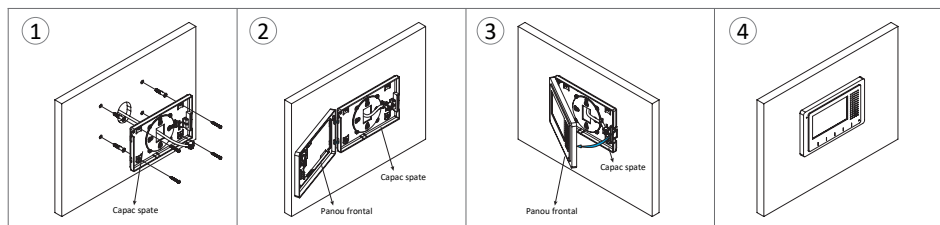

Caracteristici

- Ecran cu diagonala de 4.3"
- Intercomunicatie, comunicatie interioara
- Monitorizare
- Apelare unitate de garda
- Posibilitate deschidere yala secundara (cu modul DT-RLC)
- Functie control lumina (cu modul DT-RLC)
- Butoane cu senzor de atingere
- Tonuri de apel selectabile
- Functie de redirectionare apel (cu modul DT-IPG(V2))
- Functie de memorare poze si video (cu modul DT-IPG(V2))
- Conector pentru buton sonerie si buzzer suplimentar
- Compatibil cu toate posturile interioare si exterioare DT

Specificatii

- Alimentare: 20 ~ 28Vcc (BUS)
- Consum: in repaus ~ 7mA, in functionare ~ 145mA
- Ecran: TFT color 4.3"
- Rezolutie ecran: 800 x 480 pixeli
- Semnal video: 1Vp-p, 75Ω, standard CCIR
- Temperatura: -15°C ~ +45°C;
- Cablare: 2 fire torsadate, fara polaritate
- Material: ABS
- Dimensiuni: 105(H) x 167(l) x 17(A)mm
- Masa bruta: 0.35Kg

Parti si functii

Montare

Fixati firele de BUS 2Easy (fara polaritate) in mufa atasata de capacul spate al monitorului, dupa care folositi suruburile de prindere pentru a fixa capacul spate pe perete.

La final fixati panoul frontal, pe capacul spate, agatandu-l de cele doua cleme fixe din partea stanga si apasandu-l peste clema mobila din partea dreapta.