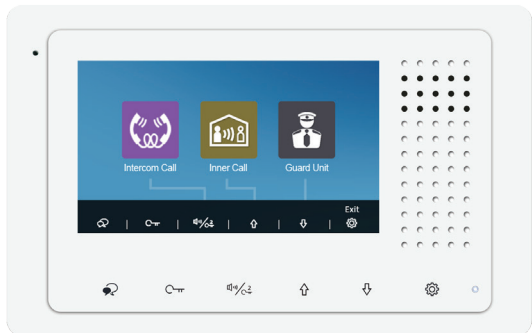

DT433-D4

Post de interior video pe 2 fire, cu ecran de 4.3"

Imagine

YLI ETERNIT ACCES srl
A.: HAIDUCULUI 3A, CLUJ-NAPOCA
T.: +40 264 484989
W.: www.yli.ro

DT433-D4
Post de interior video pe 2 fire, cu ecran de 4.3"
FISA TEHNICIA

Descriere

DT433-D4 este un post de interior video cu comunicatie si alimentare pe 2 fire. Convorbirea se realizeaza extrem de usor in modul "maini libere", iar ecranul color de 4.3" si meniul intuitiv asigura o experienta placuta in utilizare. Operarea monitorului se face utilizand cele 6 taste sensibile la atingere de pe partea frontala a acestuia.

Caracteristici

- Ecran cu diagonala de 4.3"
- Intercomunicatie, comunicatie interioara
- Monitorizare
- Apelare unitate de garda
- Posibilitate deschidere yala secundara (cu modul DT-RLC)
- Functie control lumina (cu modul DT-RLC)
- Butoane cu senzor de atingere
- Tonuri de apel selectabile
- Functie de redirectionare apel (cu modul DT-IPG(V2))
- Functie de memorare poze si video (cu modul DT-IPG(V2))
- Conector pentru buton sonerie si buzzer suplimentar
- Compatibil cu toate posturile interioare si exterioare DT

Specificatii

- Alimentare: 20 ~ 28Vcc (BUS)
- Consum: in repaus ~ 7mA, in functionare ~ 145mA
- Ecran: TFT color 4.3"
- Rezolutie ecran: 800 x 480 pixeli
- Semnal video: 1Vp-p, 75Ω, standard CCIR
- Temperatura: -15°C ~ +45°C;
- Cablare: 2 fire torsadate, fara polaritate
- Material: ABS
- Dimensiuni: 105(H) x 167(l) x 17(A)mm
- Masa bruta: 0.35Kg