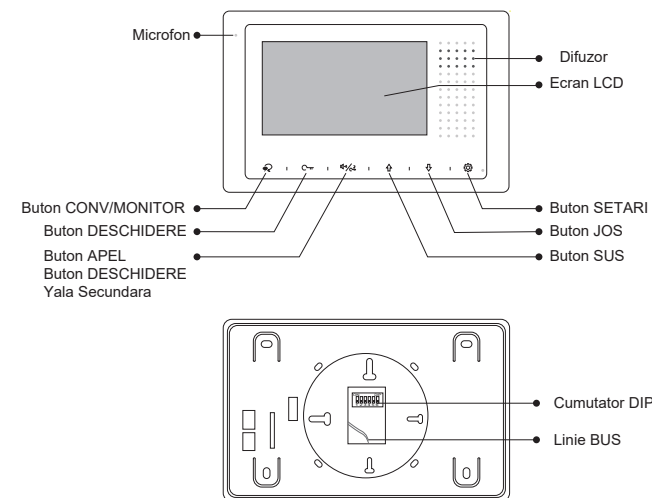

Descriere

DT433-D4 este un post de interior video cu comunicatie si alimentare pe 2 fire. Convorbirea se realizeaza extrem de usor in modul "maini libere", iar ecranul color de 4.3" si meniul intuitiv asigura o experienta placuta in utilizare. Operarea monitorului se face utilizand cele 6 taste sensibile la atingere de pe partea frontala a acestuia.

Caracteristici

- Ecran cu diagonala de 4.3"
- Intercomunicatie, comunicatie interioara
- Monitorizare
- Apelare unitate de garda
- Posibilitate deschidere yala secundara (cu modul DT-RLC)
- Functie control lumina (cu modul DT-RLC)
- Butoane cu senzor de atingere
- Tonuri de apel selectabile
- Functie de redirectionare apel (cu modul DT-IPG(V2))
- Functie de memorare poze si video (cu modul DT-IPG(V2))
- Conector pentru buton sonerie si buzzer suplimentar
- Compatibil cu toate posturile interioare si exterioare DT

Specificatii

- Alimentare: 20 ~ 28Vcc (BUS)
- Consum: in repaus ~ 7mA, in functionare ~ 145mA
- Ecran: TFT color 4.3"
- Rezolutie ecran: 800 x 480 pixeli
- Semnal video: 1Vp-p, 75Ω, standard CCIR
- Temperatura: -15°C ~ +45°C;
- Cablare: 2 fire torsadate, fara polaritate
- Material: ABS
- Dimensiuni: 105(H) x 167(l) x 17(A)mm
- Masa bruta: 0.35Kg

Parti si functii

Montare

Fixati firele de BUS 2Easy (fara polaritate) in mufa atasata de capacul spate al monitorului, dupa care folositi suruburile de prindere pentru a fixa capacul spate pe perete.

La final fixati panoul frontal, pe capacul spate, agatandu-l de cele doua cleme fixe din partea stanga si apasandu-l peste clema mobila din partea dreapta.