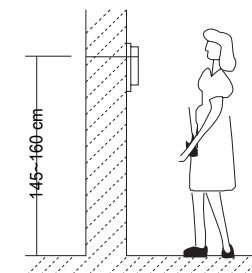

Montare

- Folositi suruburile pentru a fixa suportul pe perete la inaltimea potrivita
- Faceti conexiunile corect
- Fixati postul de interior pe suport