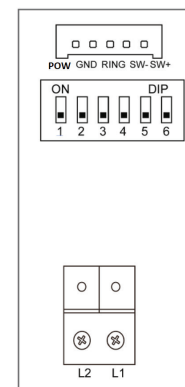

Descriere terminale

Post interior Master