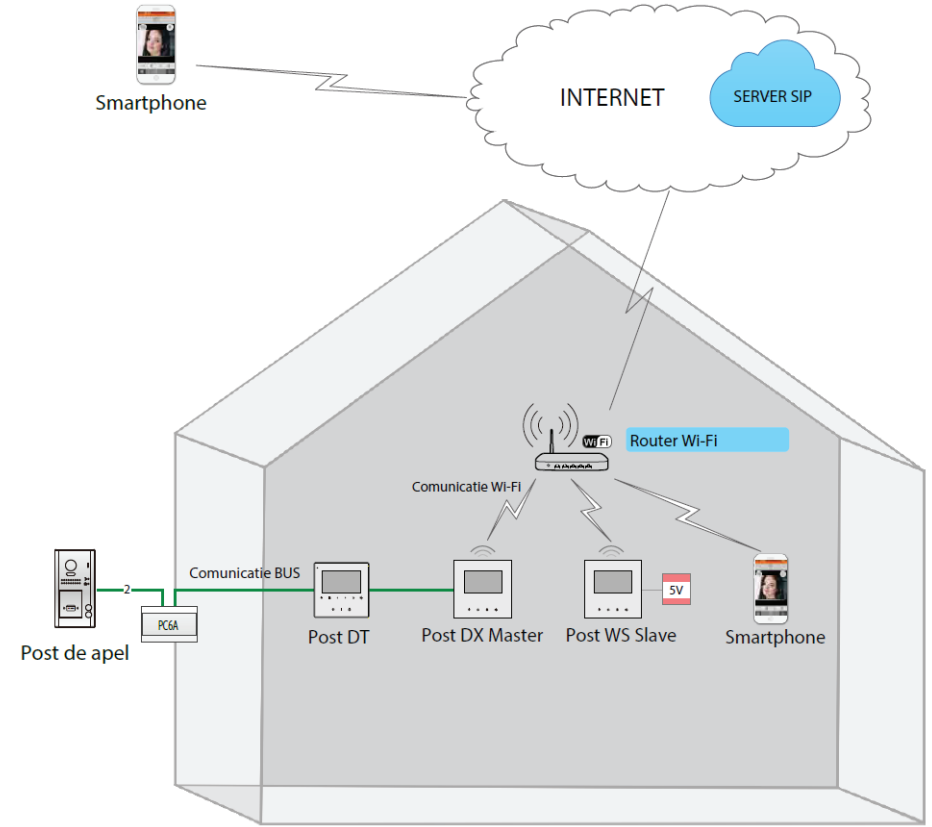

## Descriere

**DX439-TD4** este un post de interior video Master, cu comunicatie pe 2 fire cu postul de apel exterior si conexiune prin WiFi cu posturile de interior Slave **WS439-TD4** sau cu telefonul mobil. Ecranul color de 4.3" cu touchscreen si meniul intuitiv asigura o utilizare facila a echipamentului. Echipat cu slot pentru card SD, suporta functia de auto-memorare sau memorare manuala video sau poze. Functia de inregistrare a apelurilor permite sa reascultati convorbirile avute, cat si vizualizarea apelurilor nepreluata.

### Post interior Slave

- **L1,L2:** magistrala BUS 2Easy (fara polaritate), post Master.
- **SW+, SW-:** conector buton sonerie (buton normal-deschis)
- **RING, GND:** port conexiuni comanda sonerie suplimentara
- **POW, GND:** 12 ~ 18 Vcc, port alimentare suplimentara.

### Comutatoare DIP

- **Switch-1-5:** utilizate pentru a seta adresa
- **Switch-6:** Setare impedanta. Setati-l pe ON daca monitorul este la capat de linie (sistem fara distribuitoare) sau daca este conectat intr-un distribuitor DT-DBC4A1 sau DT-DBC2S.
- **DC5V:** Conector adaptor alimentare 5V pentru postul Slave

**DX439 - TD4 / WS439 - TD4**  
 Posturi de interior video Master si Slave,  
 cu touchscreen si WiFi  
**FISA TEHNICIA**