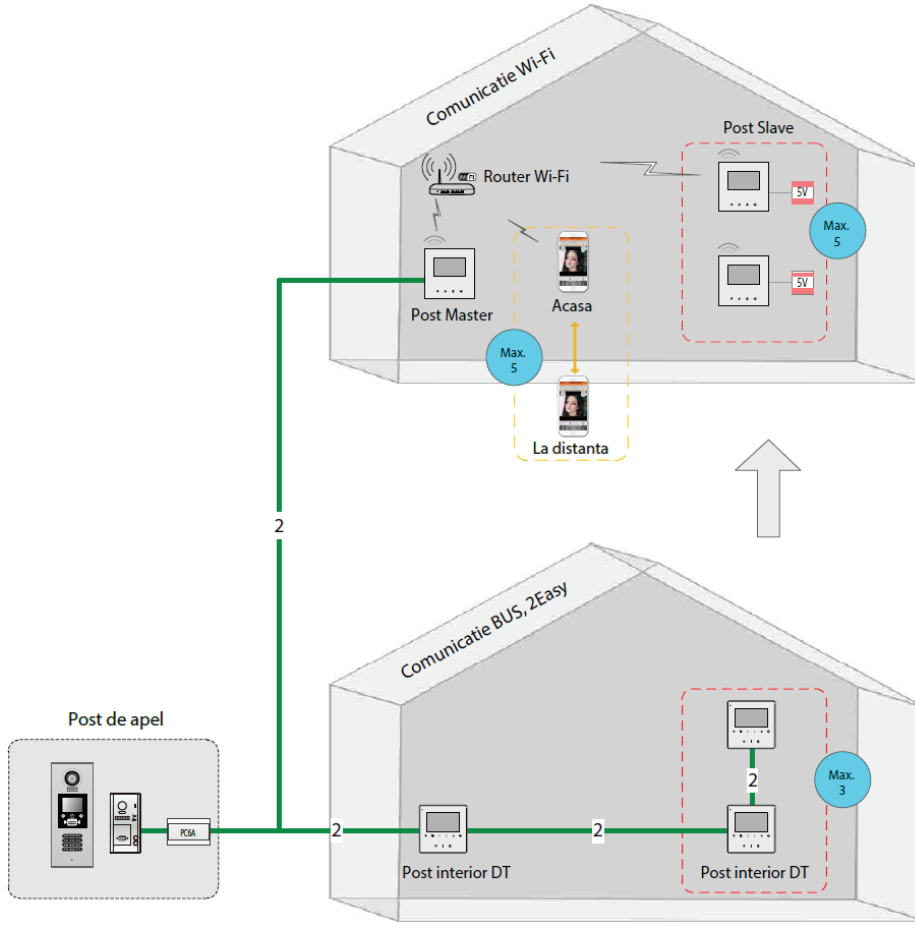

### Post interior Slave

- **L1,L2:** magistrala BUS 2Easy (fara polaritate), post Master.
- **SW+, SW-:** conector buton sonerie (buton normal-deschis)
- **RING, GND:** port conexiuni comanda sonerie suplimentara
- **POW, GND:** 12 ~ 18 Vcc, port alimentare suplimentara.

### Comutatoare DIP

- **Switch-1-5:** utilizate pentru a seta adresa
- **Switch-6:** Setare impedanta. Setati-l pe ON daca monitorul este la capat de linie (sistem fara distribuitoare) sau daca este conectat intr-un distribuitor DT-DBC4A1 sau DT-DBC2S.
- **DC5V:** Conector adaptor alimentare 5V pentru postul Slave

## Montare

- Folositi suruburile pentru a fixa suportul pe perete la inaltimea potrivita
- Faceti conexiunile corect
- Fixati postul de interior pe suport

**YLI ETERNIT ACCES SRL**  
 A.: HAIDUCULUI 3A, CLUJ-NAPOCA  
 T.: +40 264 484989  
 W.: www.yli.ro

**DX439 - TD4 / WS439 - TD4**  
 Posturi de interior video Master si Slave,  
 cu touchscreen si WiFi  
**FISA TEHNICIA**