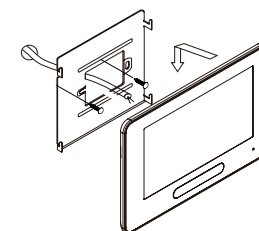

Montare

- Folositi suruburile pentru a fixa suportul pe perete la inaltimea potrivita
- Faceti conexiunile corect
- Fixati postul de interior pe suport